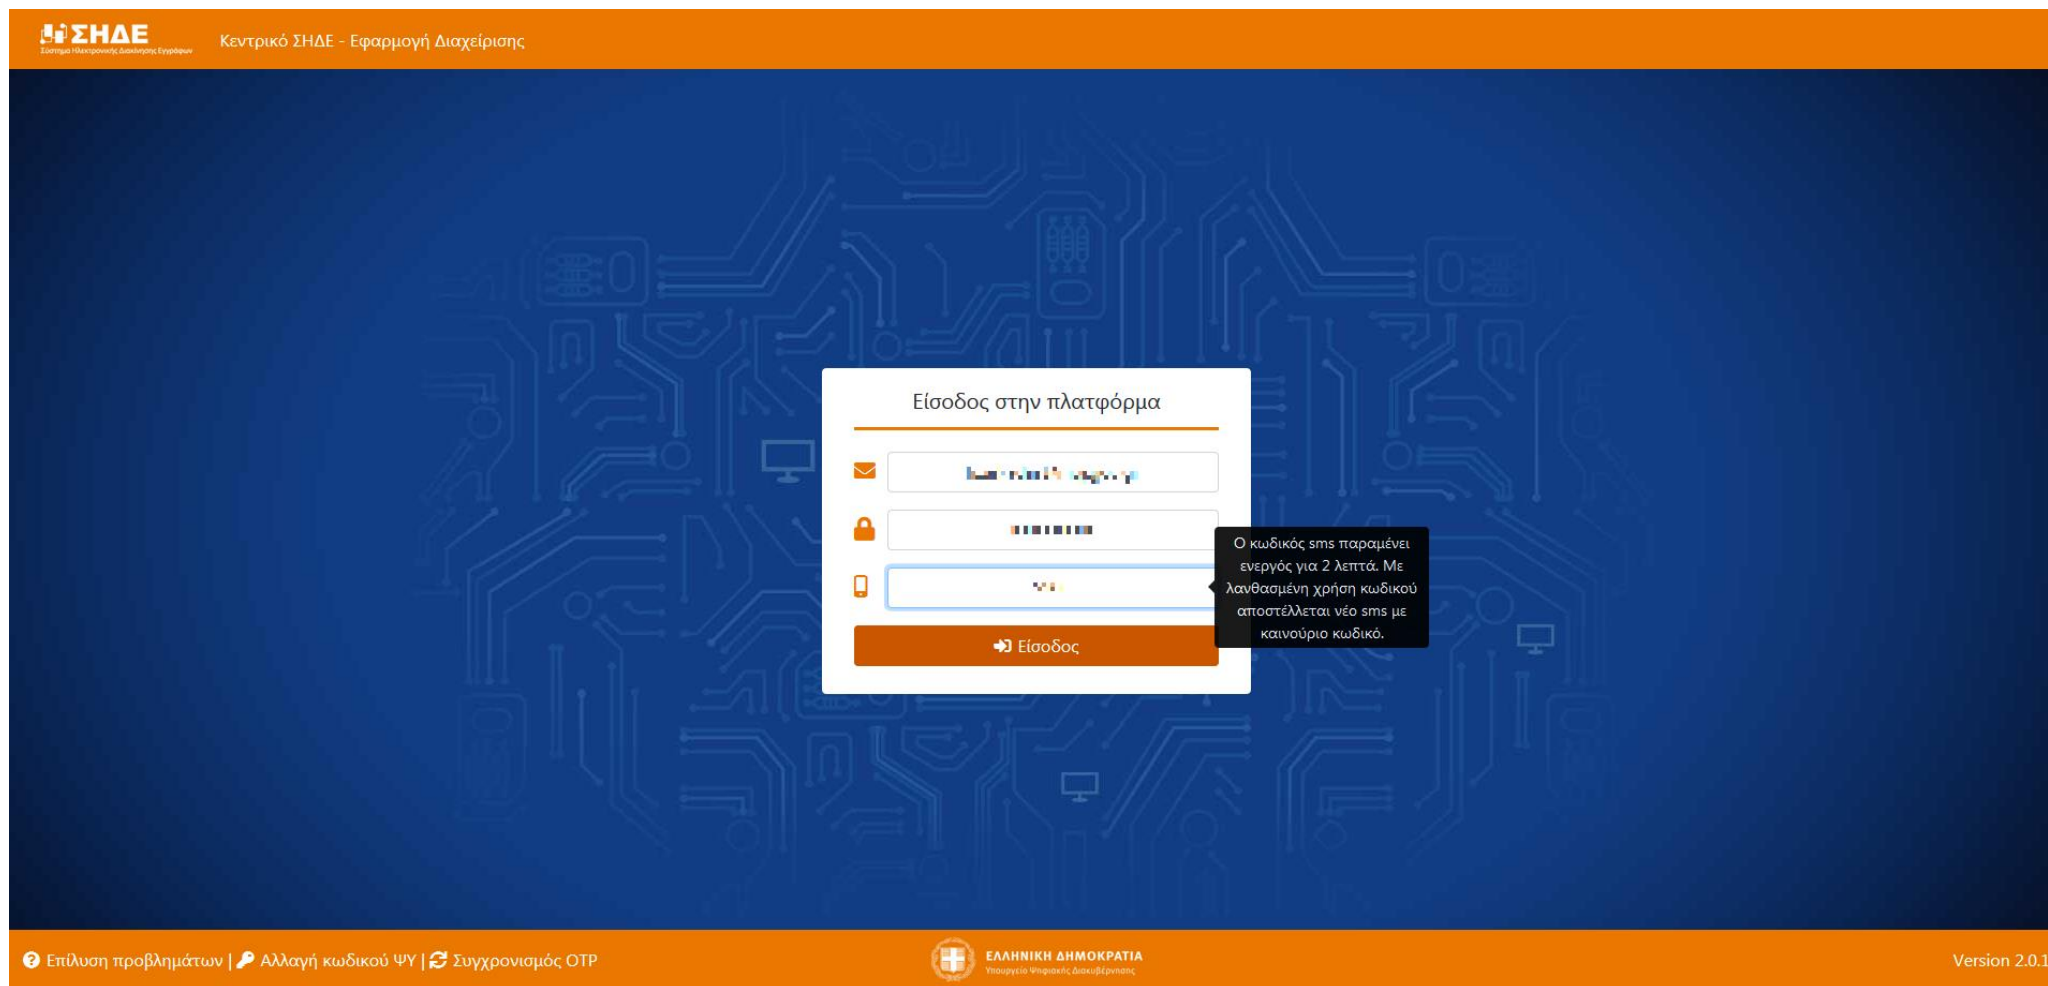

Δε σας έχει δοθεί η δυνατότητα να αποδώσετε στον εαυτό σας άλλο ρόλο!

Σας ευχαριστούμε

2. Με την επιτυχή ενεργοποίηση του λογαριασμού, εμφανίζεται το κάτωθι μήνυμα:

The screenshot shows the SHDE system interface. At the top left, there is a back arrow icon, the SHDE logo (Σύστημα Ηλεκτρονικής Διαχείρισης Εγγράφων), and the text "Κεντρικό ΣΗΔΕ - Εφαρμογή Διαχείρισης". The main content area is dark blue with a light blue circuit pattern background. A black notification box with a white checkmark icon and the text "Επιτυχία!" is displayed. Below it, a message reads: "Ο λογαριασμός σας έχει ενεργοποιηθεί. Μπορείτε να [εισέλθετε](#) στο σύστημα." The bottom of the interface features an orange bar with navigation links: "Επίλυση προβλημάτων | Αλλαγή κωδικού ΨΥ | Συγχρονισμός ΟΤΡ", the logo of the Hellenic Republic (ΕΛΛΗΝΙΚΗ ΔΗΜΟΚΡΑΤΙΑ) and the Ministry of Digital Governance (Υπουργείο Ψηφιακής Διακυβέρνησης), and the version number "Version 2.0.1".

3. Λήψη νέου μηνύματος στο προσωπικό υπηρεσιακό email του Επόπτη, με τον κωδικό πρόσβασης για την είσοδό του στην εφαρμογή ΚΣΗΔΕ (<https://register.mindigital-shde.gr>)

(χωρίς θέμα) Μήνυμα 1 από 2

Κωδικός πρόσβασης στην πλατφόρμα "Κεντρικό ΣΗΔΕ - Εφαρμογή Διαχείρισης"

Ο κωδικός σας είναι: ■■■ ■■■ ■■■

Η αλλαγή του αρχικού κωδικού είναι υποχρεωτική την πρώτη φορά που θα εισέλθετε στο σύστημα.

Σας ευχαριστούμε

4. Για την είσοδό του στην εφαρμογή ΚΣΗΔΕ (<https://register.mindigital-shde.gr>), ο Επόπτης ηλεκτρολογεί:
- α) το προσωπικό υπηρεσιακό email για όνομα χρήστη
 - β) τον κωδικό πρόσβασης που έλαβε με το προηγούμενο μήνυμα ηλεκτρονικού ταχυδρομείου ([ανωτέρω βήμα 3](#))
 - γ) τον 4ψήφιο αριθμό που λαμβάνει μέσω SMS στο κινητό του (ισχύει για 2 λεπτά από τη στιγμή της αποστολής του)