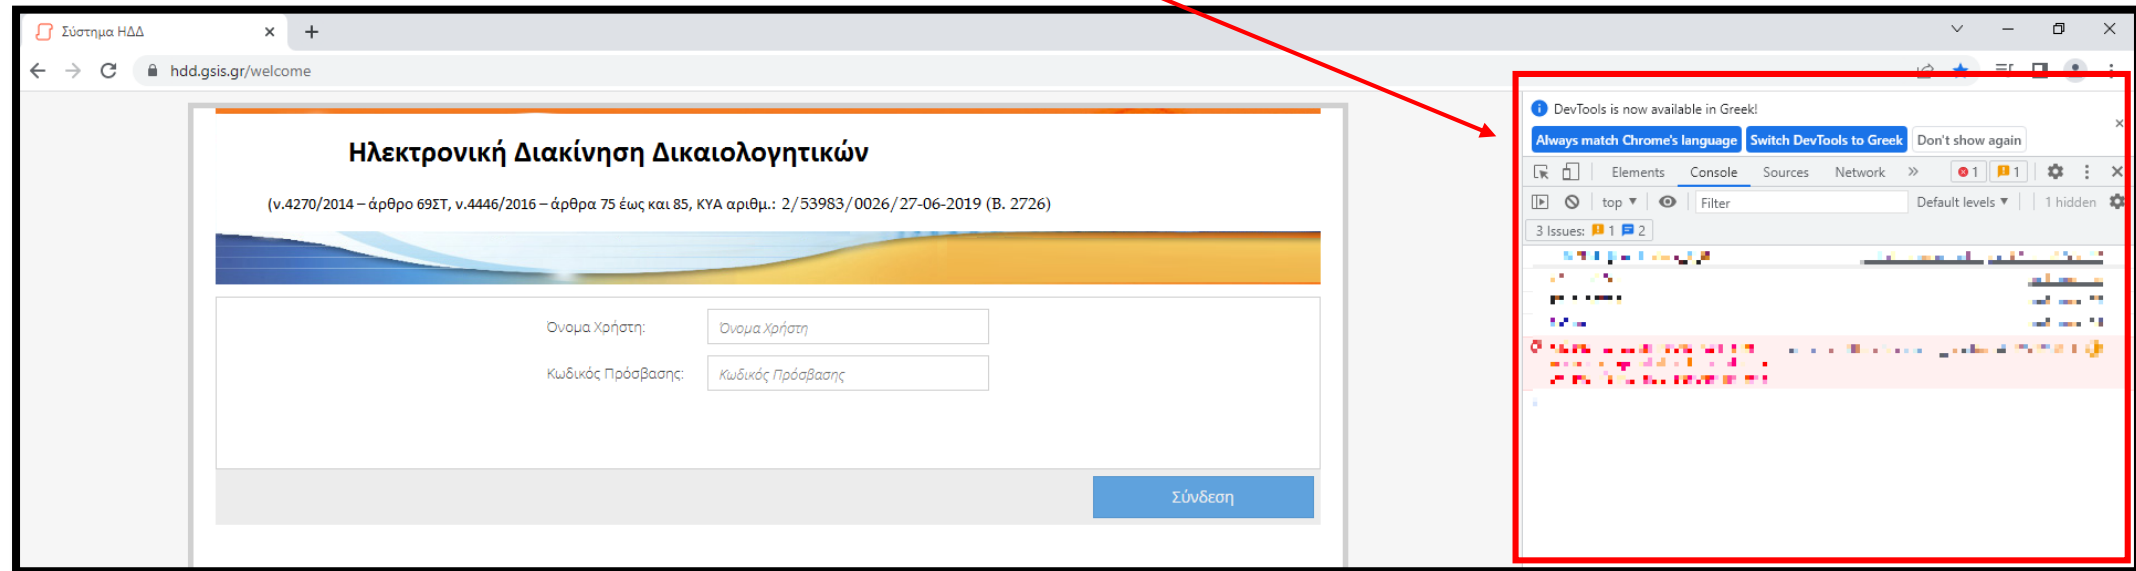

Οδηγίες για τη βελτίωση της ταχύτητας
απόκρισης του Πληροφοριακού Συστήματος
της Ηλεκτρονικής Διακίνησης
Δικαιολογητικών Δαπανών (ΗΔΔΔ)

1. Ανοίγουμε τον Google Chrome  και μεταβαίνουμε στην αρχική σελίδα της Ηλεκτρονικής Διακίνησης Δικαιολογητικών Δαπανών (<https://hdd.gsis.gr/welcome>) χωρίς να κάνουμε είσοδο.

2. Πατάμε στο πληκτρολόγιό μας το πλήκτρο **F12**, οπότε εμφανίζεται δεξιά ένα **νέο μενού**.

3. Στο πλήκτρο της ανανέωσης κάνουμε δεξί κλικ και επιλέγουμε «Άδειασμα προσωρινής μνήμης και υποχρεωτική επανάληψη φόρτωσης».