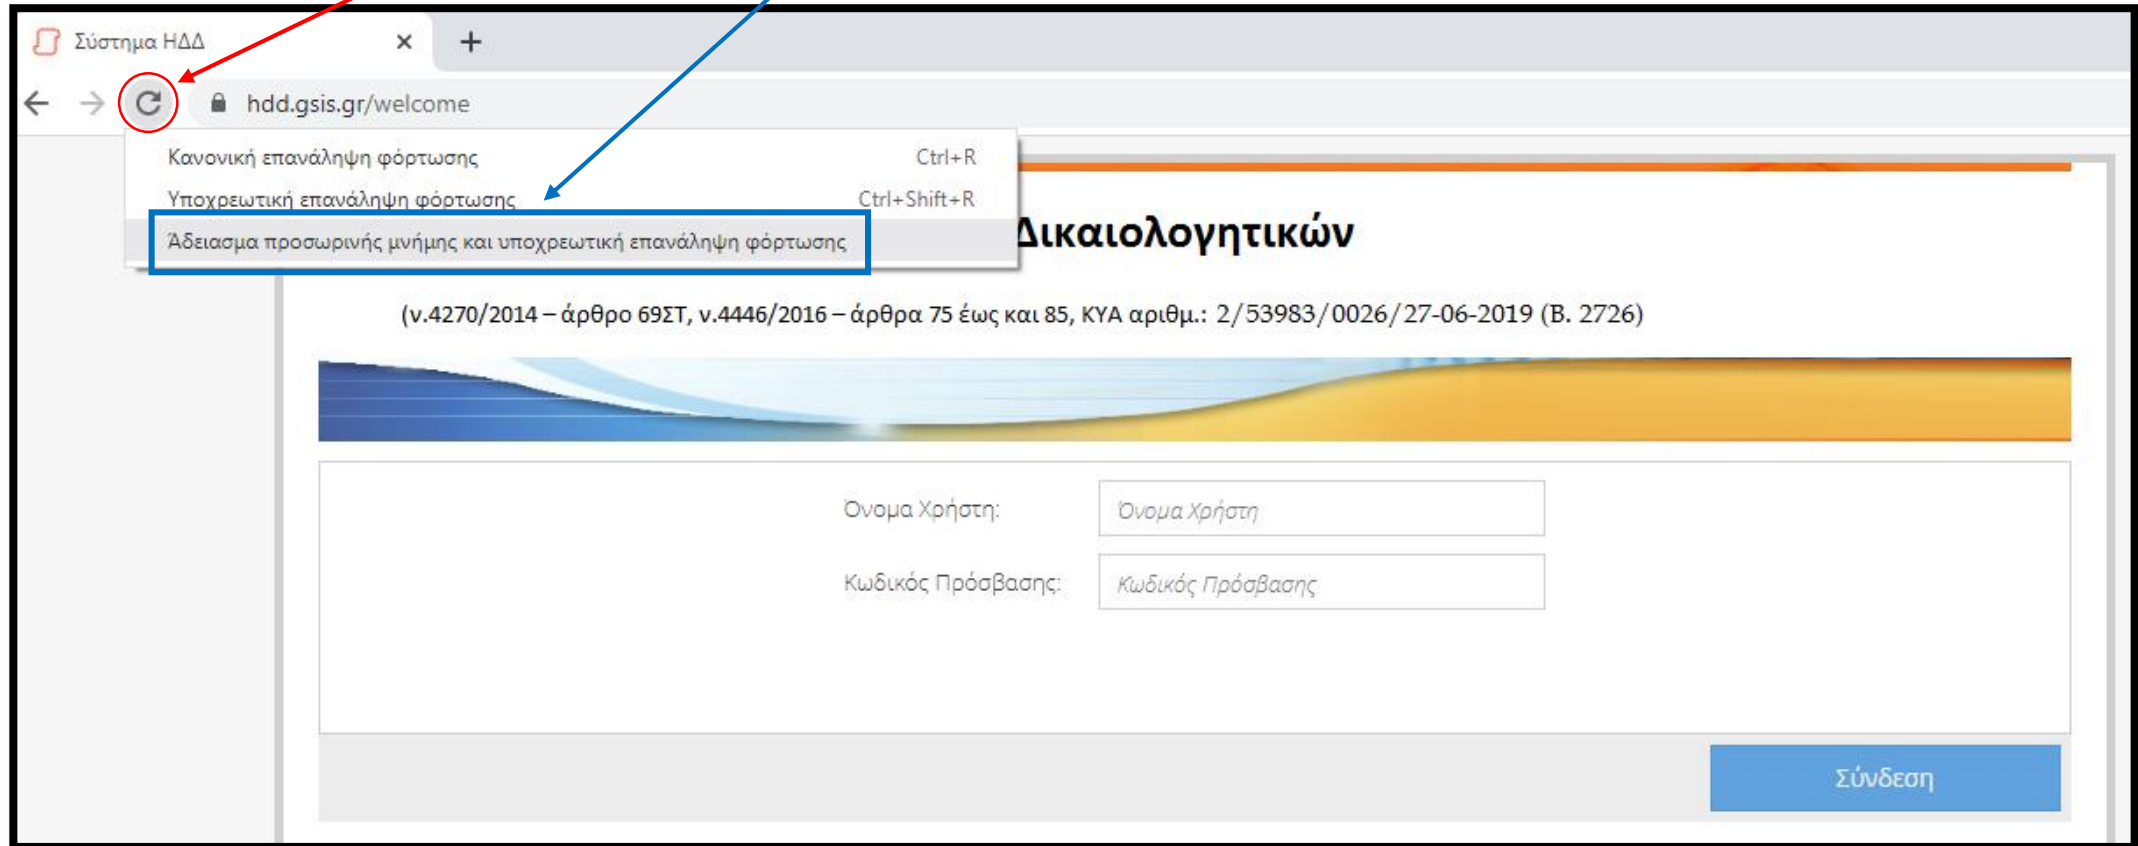

Οδηγίες για τη βελτίωση της ταχύτητας
απόκρισης του Πληροφοριακού Συστήματος
της Ηλεκτρονικής Διακίνησης
Δικαιολογητικών Δαπανών (ΗΔΔΔ)

1. Ανοίγουμε τον Google Chrome  και μεταβαίνουμε στην αρχική σελίδα της Ηλεκτρονικής Διακίνησης Δικαιολογητικών Δαπανών (<https://hdd.gsis.gr/welcome>) χωρίς να κάνουμε είσοδο.

2. Πατάμε στο πληκτρολόγιό μας το πλήκτρο **F12**, οπότε εμφανίζεται δεξιά ένα **νέο μενού**.

3. Στο πλήκτρο της ανανέωσης κάνουμε δεξί κλικ και επιλέγουμε «Άδειασμα προσωρινής μνήμης και υποχρεωτική επανάληψη φόρτωσης».