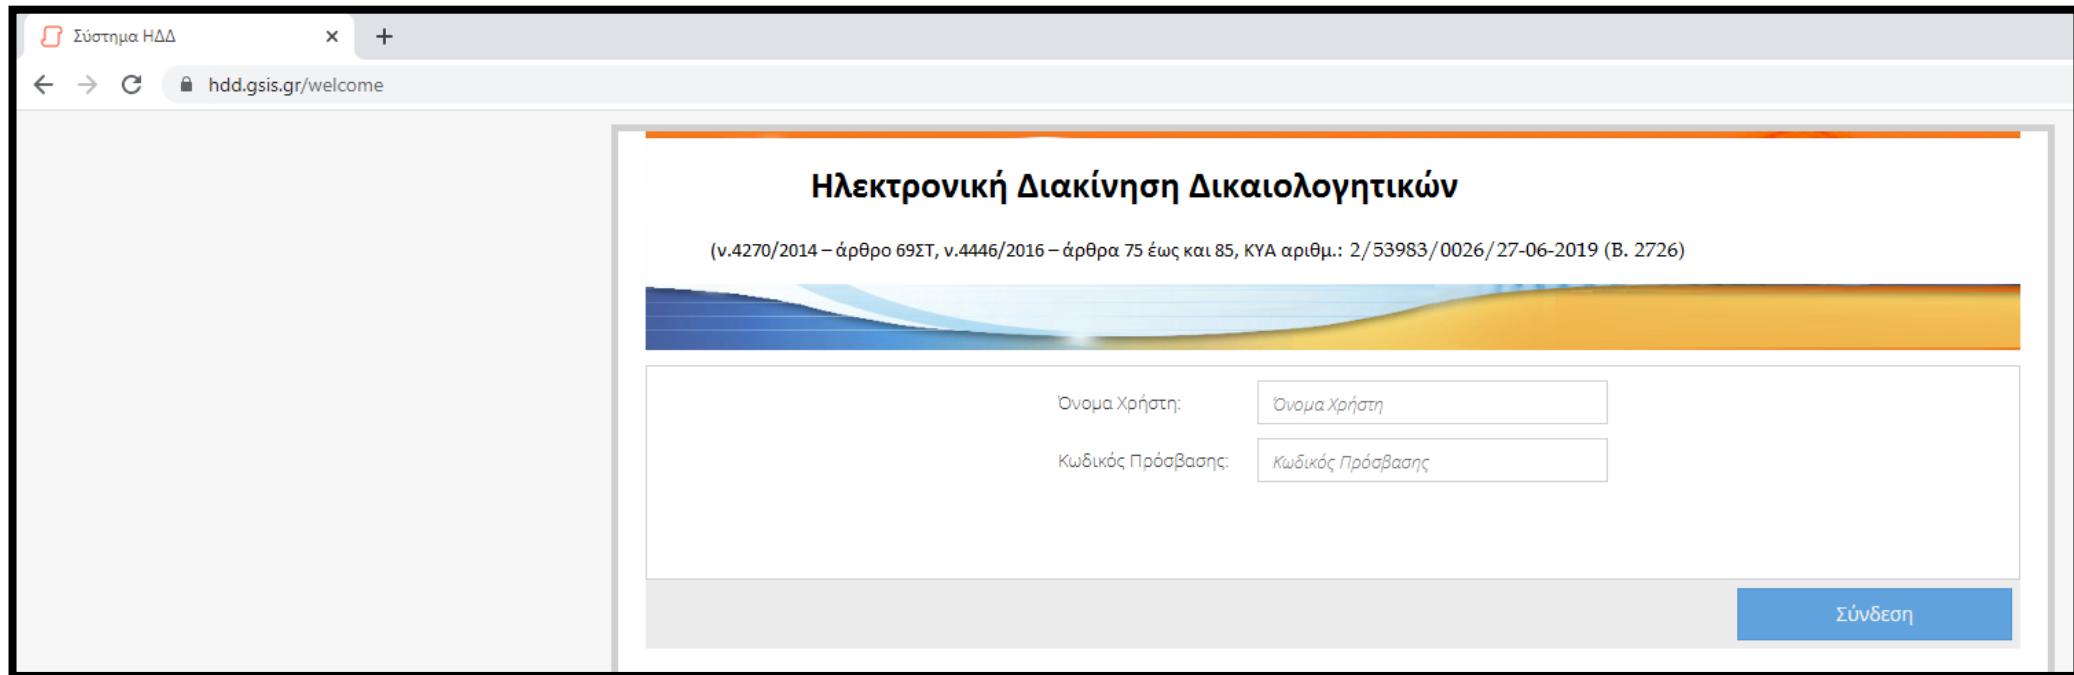

Οδηγίες για τη βελτίωση της ταχύτητας
απόκρισης του Πληροφοριακού Συστήματος
της Ηλεκτρονικής Διακίνησης
Δικαιολογητικών Δαπανών (ΗΔΔΔ)

1. Ανοίγουμε τον Google Chrome  και μεταβαίνουμε στην αρχική σελίδα της Ηλεκτρονικής Διακίνησης Δικαιολογητικών Δαπανών (<https://hdd.gsis.gr/welcome>) χωρίς να κάνουμε είσοδο.

2. Πατάμε στο πληκτρολόγιό μας το πλήκτρο **F12**, οπότε εμφανίζεται δεξιά ένα **νέο μενού**.

3. Στο πλήκτρο της ανανέωσης κάνουμε δεξί κλικ και επιλέγουμε «Άδειασμα προσωρινής μνήμης και υποχρεωτική επανάληψη φόρτωσης».